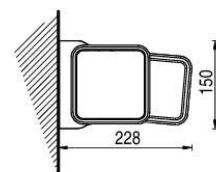

Montaje a pared