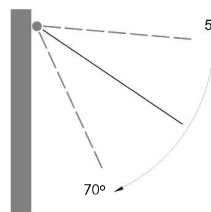

## Confección Ultra Slim incluida en tarifa.

Línea mínima	1,88 m	2,13 m	2,38 m	2,88 m
Para salida	1,60 m	1,85 m	2,10 m	2,60 m

## Motorización Somfy sistema IO (Base Q Lite)

Caída	1,60 m	1,85 m	2,10 m	2,60 m
Línea 3,00 m	30/17 SUNEIA IO			
Línea 4,50 m				

Montaje a pared

Montaje a techo