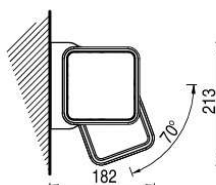

Montaje a pared