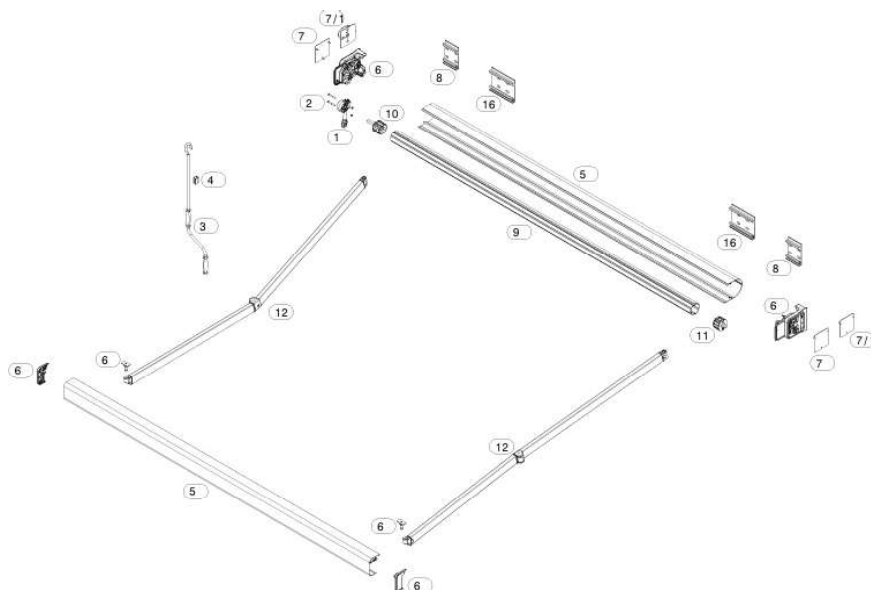

Base Q Lite

Base Q Lite despiece