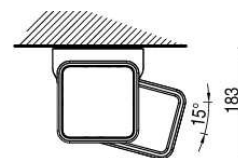

## Confección Ultra Slim incluida en tarifa.

Línea mínima	1,88 m	2,13 m	2,38 m	2,88 m
Para salida	1,60 m	1,85 m	2,10 m	2,60 m

## Motorización Somfy sistema IO (Base Q Lite)

Caída	1,60 m	1,85 m	2,10 m	2,60 m
Línea 3,00 m	30/17 SUNEIA IO			
Línea 4,50 m				

Montaje a pared

Montaje a techo