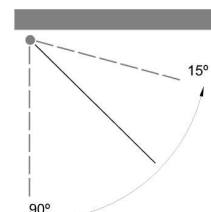

## Confección Ultra Slim incluida en tarifa.

Línea mínima	1,88 m	2,13 m	2,38 m	2,88 m
Para salida	1,60 m	1,85 m	2,10 m	2,60 m

## Motorización Somfy sistema IO (Base Q Lite)

Caída	1,60 m	1,85 m	2,10 m	2,60 m
Línea 3,00 m	30/17 SUNEIA IO			
Línea 4,50 m				

Montaje a pared

Montaje a techo