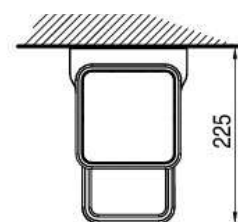

Montaje a techo